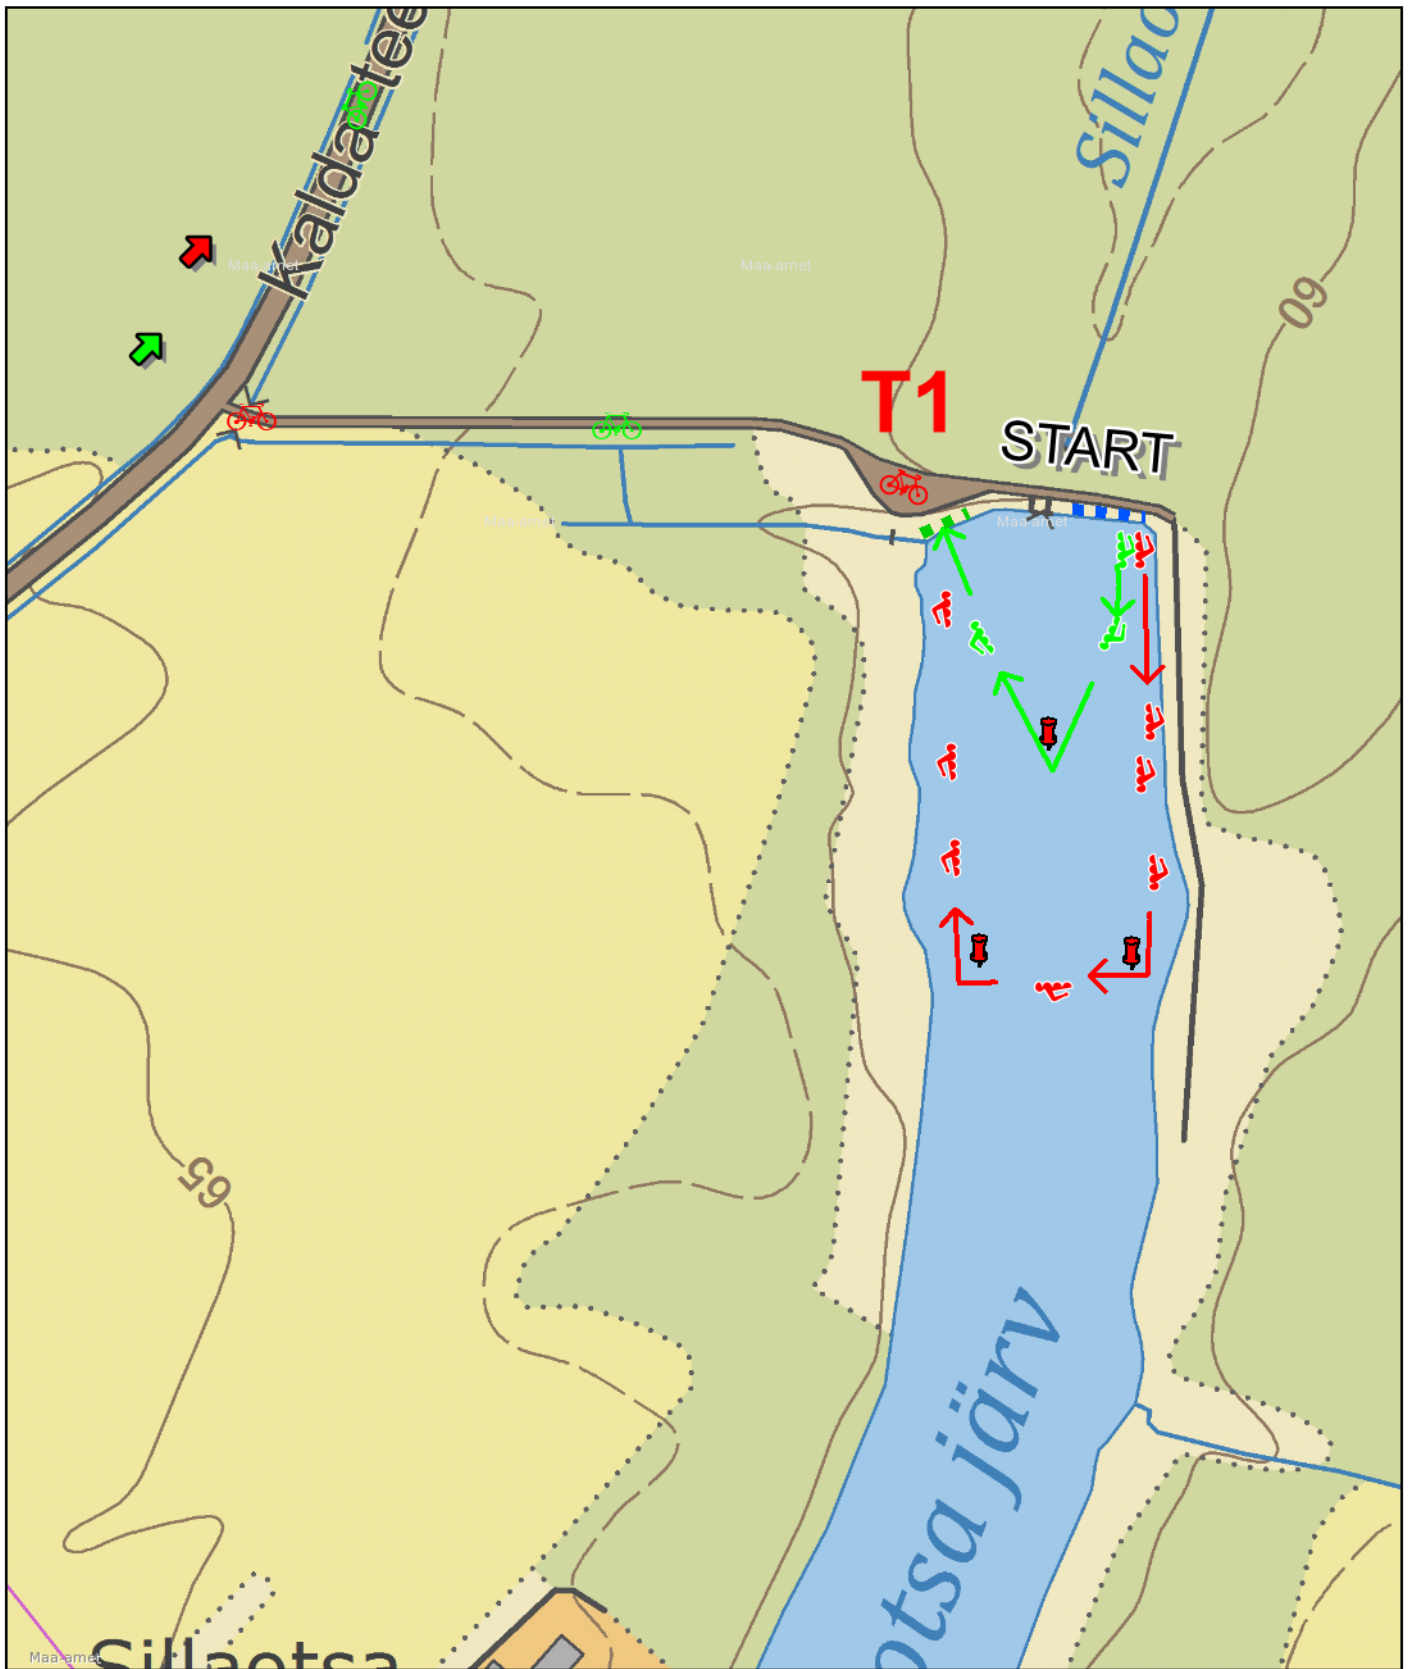

Saarde triatloni ujumisdistantside skeem

-   lühike ujumisdistants 200m
-   pikk ujumisdistants 400m
-  raja tähis

M 1:2500