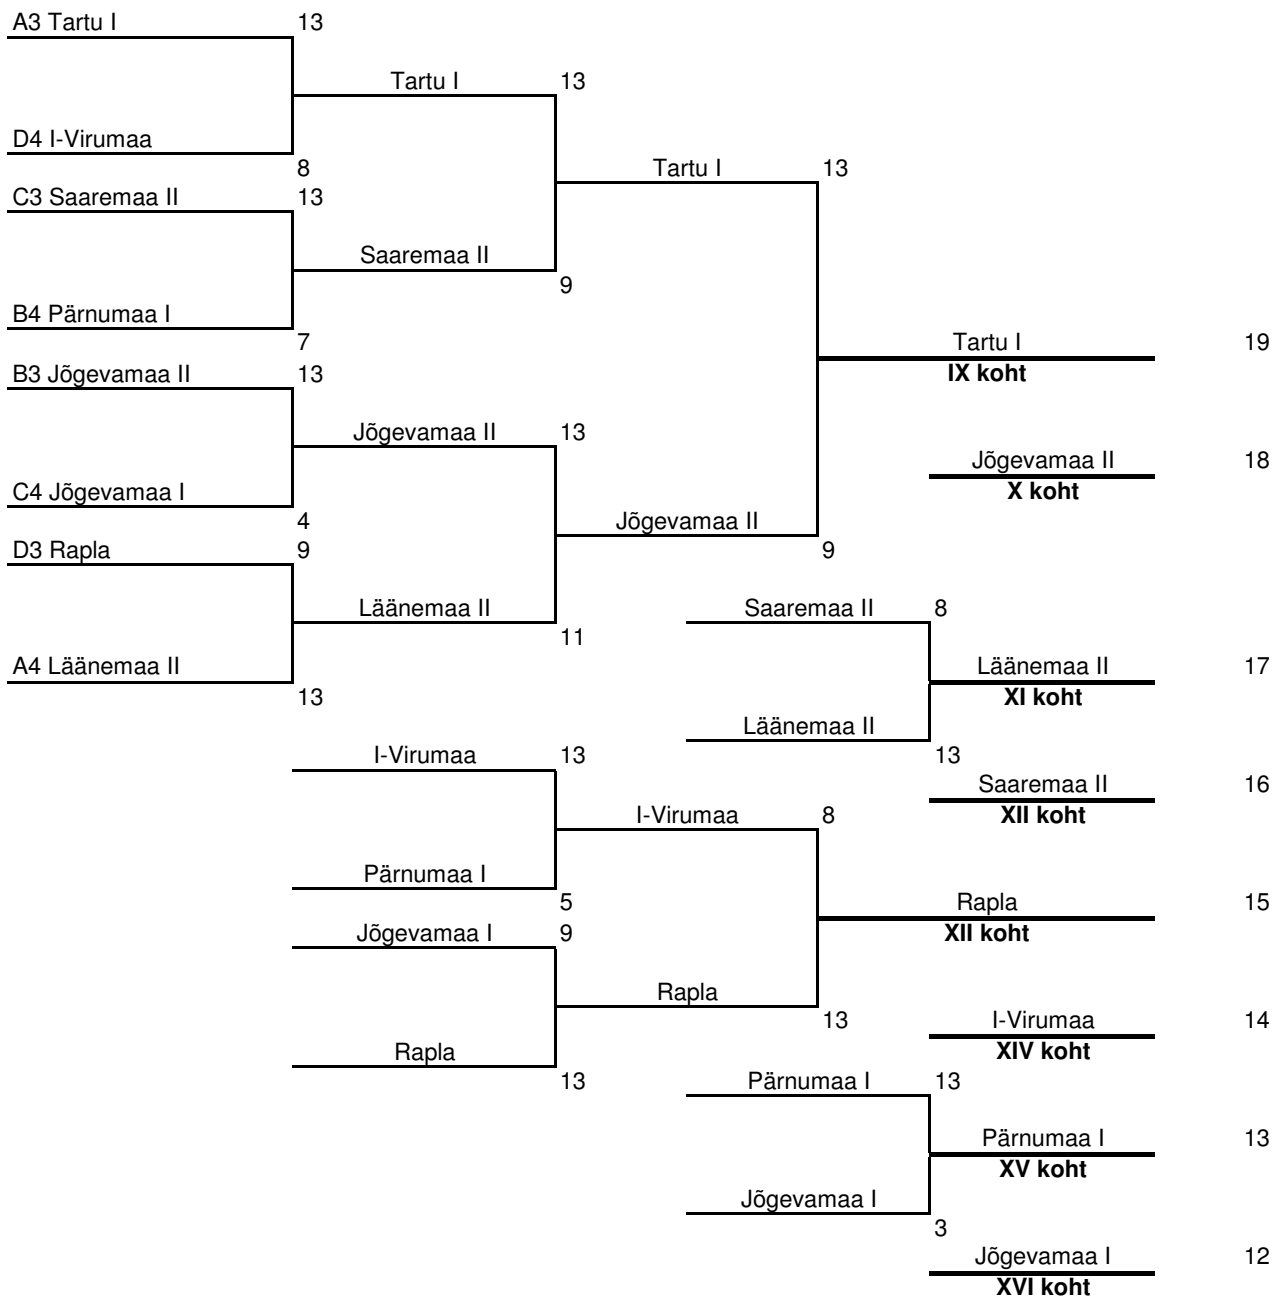

Eesti Seniorispordi ja Spordiveteranide Liidu
50. SPORDIMÄNGUD
 22.-23.07.2017 Jüulumäel

PETANK 1.-8. koht

PETANK 9.-16. koht

PETANK 17.-20. koht

A5 Võru II	9						
		Tartu II	13				
D5 Tartu II	13					Tartu II	11
B5 Tallinn II	13					XVII koht	
		Tallinn II	7			Tallinn II	10
C5 Pärnumaa II	0					XVIII koht	
		Võru II	13				
						Võru II	9
		Pärnumaa II	0			XIX koht	
						Pärnumaa II	8
						XX koht	

PETANK ALAGRUPI MÄNGUD

	A	1.	2.	3.	4.	5.	V-K	K	
1. Narva		13	4	13	13	3-1	I		
2. Tartu I	10		13	13	11	2-2	III	+1	
3. L-Virumaa	13	10		12	13	2-2	II	+6	
4. Võru II	3	6	13		5	1-3	V		
5. Läänemaa II	10	13	4	13		2-2	IV	-7	