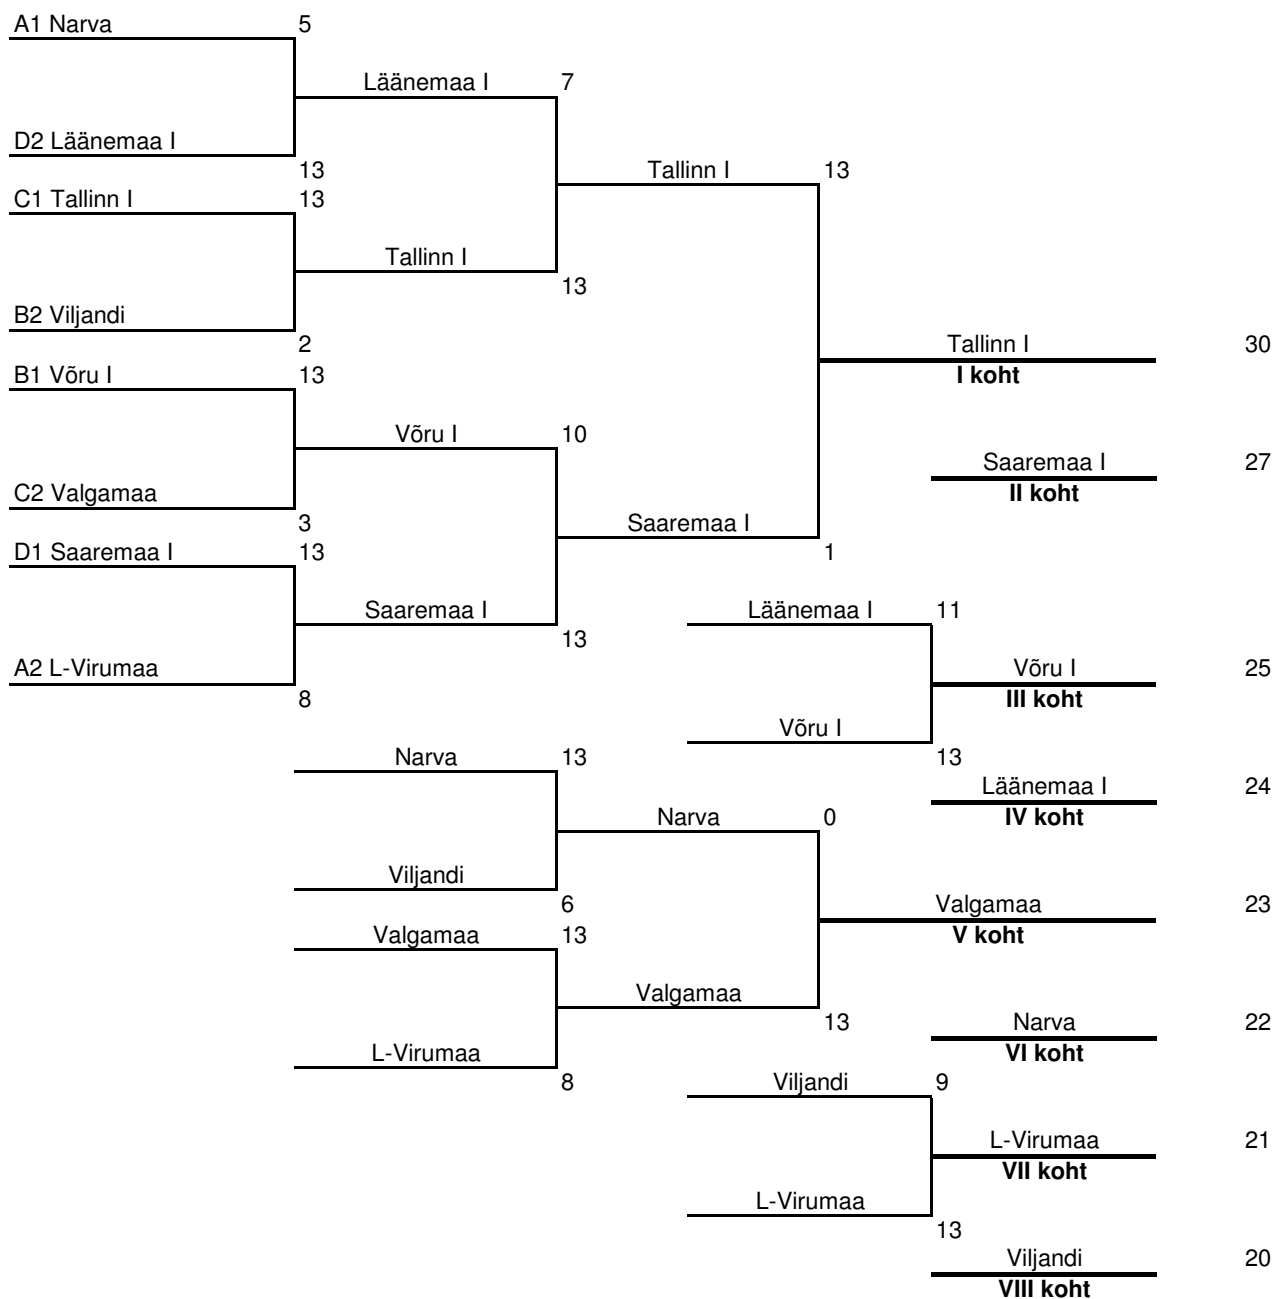

Eesti Seniorispordi ja Spordiveteranide Liidu
50. SPORDIMÄNGUD
 22.-23.07.2017 Jüulumäel

PETANK 1.-8. koht

PETANK 9.-16. koht

PETANK 17.-20. koht

A5 Võru II	9						
		Tartu II	13				
D5 Tartu II	13					Tartu II	11
B5 Tallinn II	13					XVII koht	
		Tallinn II	7			Tallinn II	10
C5 Pärnumaa II	0					XVIII koht	
		Võru II	13				
						Võru II	9
		Pärnumaa II	0			XIX koht	
						Pärnumaa II	8
						XX koht	

PETANK ALAGRUPI MÄNGUD

	A	1.	2.	3.	4.	5.	V-K	K	
1. Narva		13	4	13	13	3-1	I		
2. Tartu I	10		13	13	11	2-2	III	+1	
3. L-Virumaa	13	10		12	13	2-2	II	+6	
4. Võru II	3	6	13		5	1-3	V		
5. Läänemaa II	10	13	4	13		2-2	IV	-7	