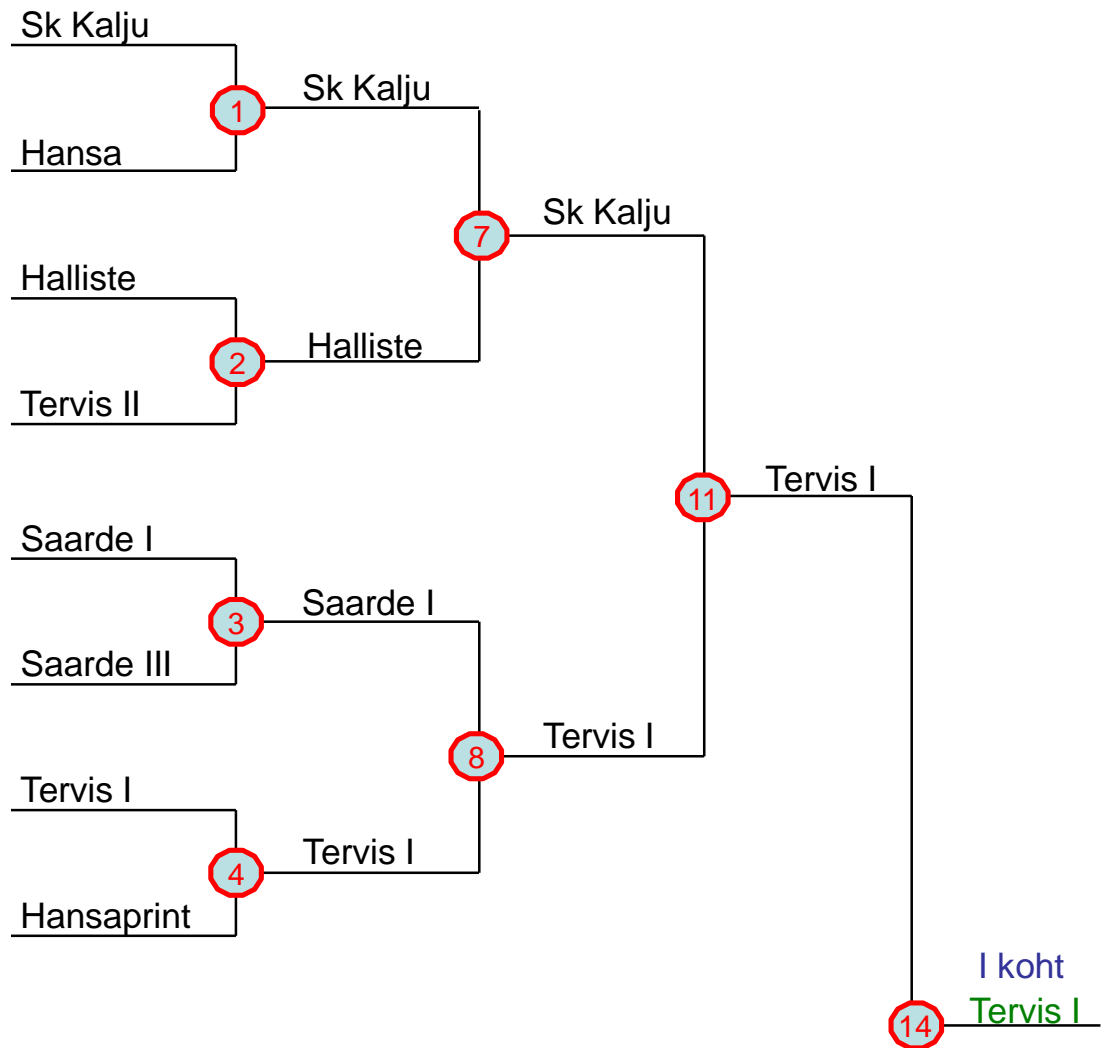

Plussiring

VI Lihavõtteturniiri meeste finaali tabel