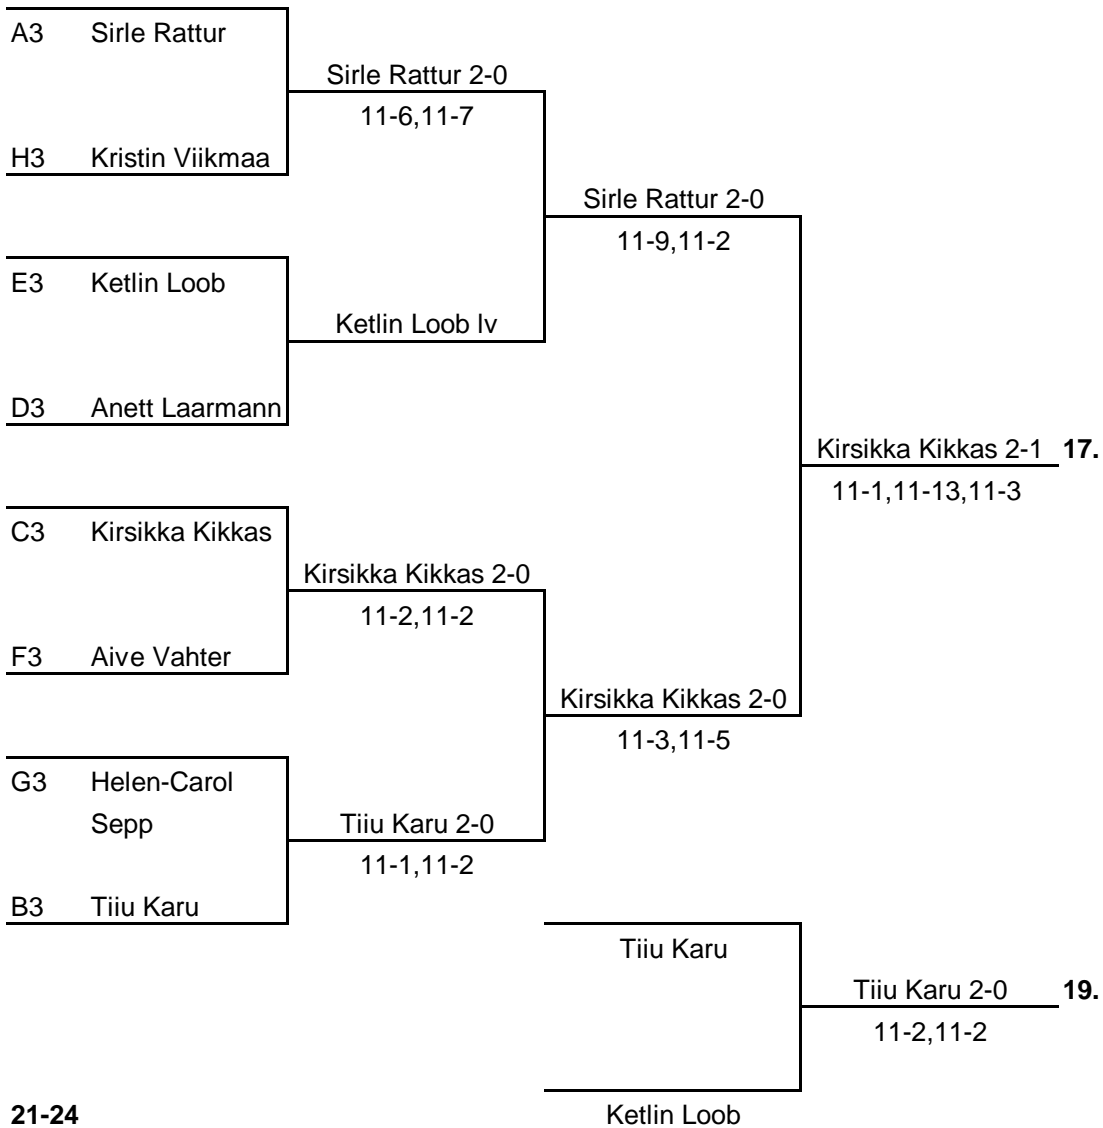

17-24

21-24